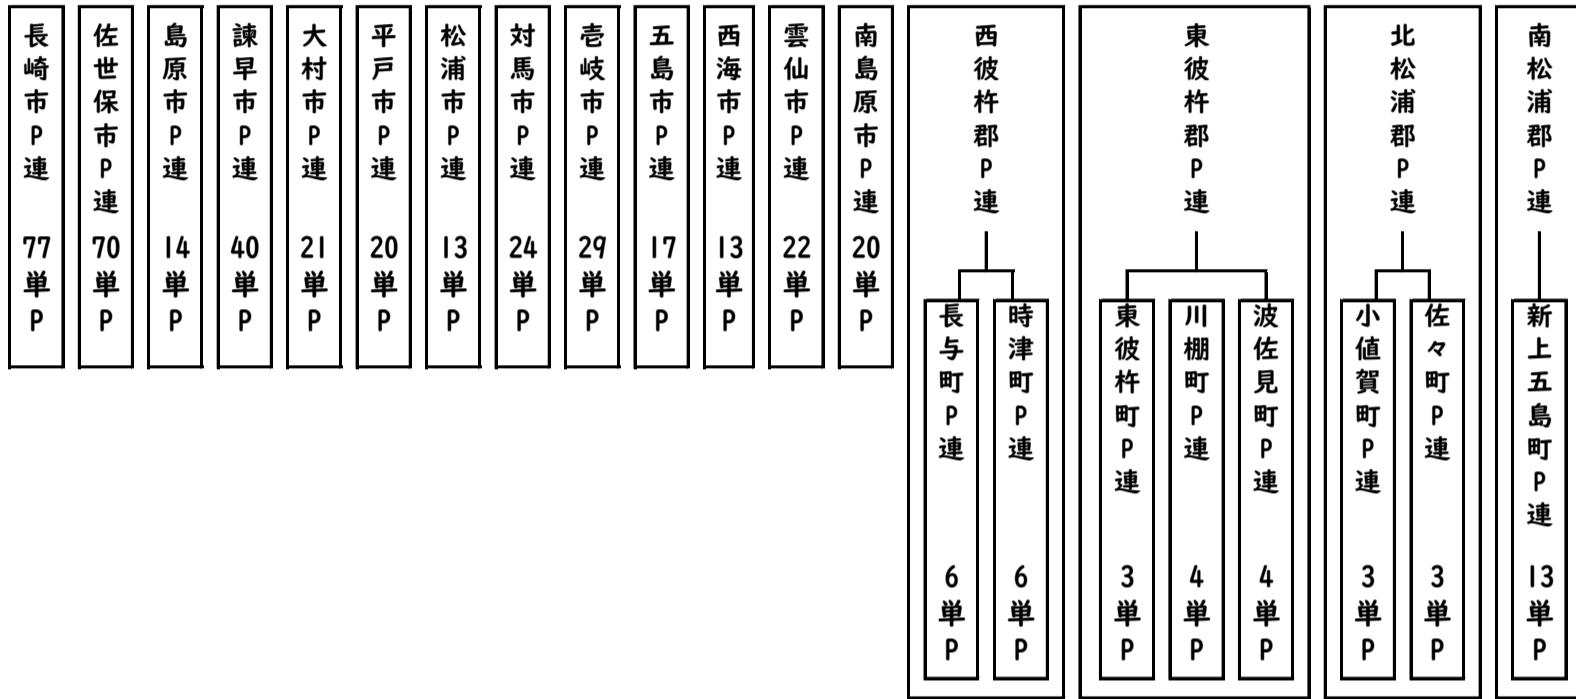

令和8年度長崎県PTA連合会
PTA安全互助会構成図・活動図

構成図

17郡市PTA連合会(422単P)

長崎県PTA連合会
PTA安全互助会

長崎県PTA連合会

県P連
事務局

活動図

役員会
県P連正副会長7名
17名郡市PTA連合会会長