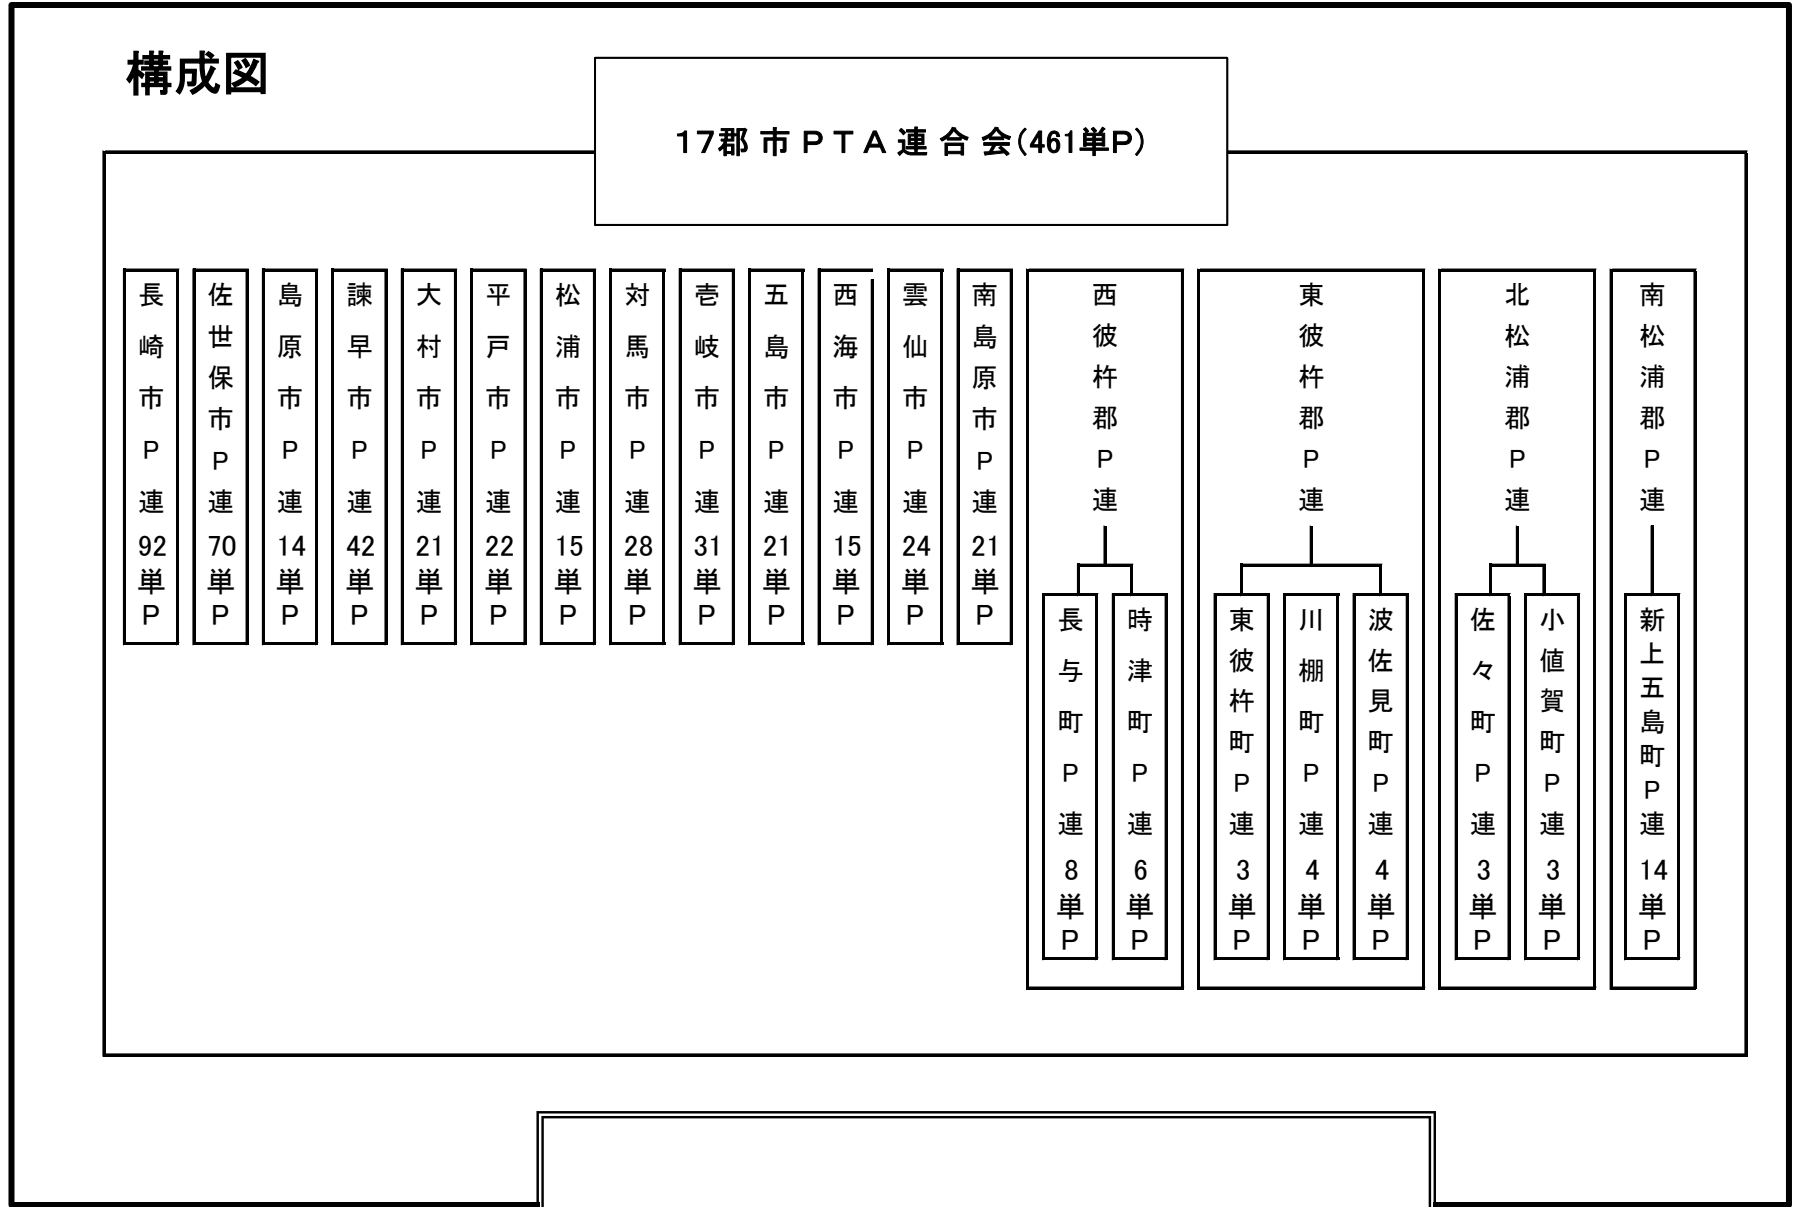

令和5年度長崎県PTA連合会構成図・活動図

構成図